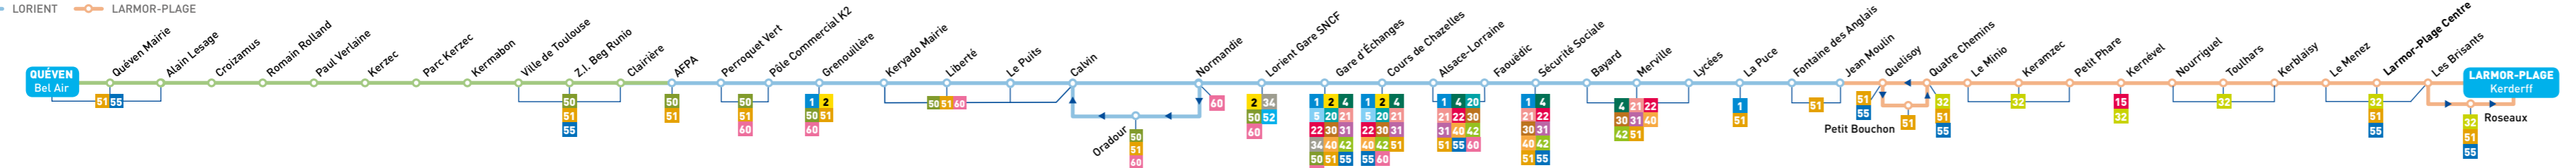

INFOS SEMAINE

→ Un bus toutes les 15 à 25 minutes entre Quéven, Lorient et Larmor-Plage Centre.
 → Sur de nombreux arrêts, sa fréquence est renforcée par les lignes **50** et **51** entre Quéven et Lorient.

INFOS DIMANCHE & JOURS FÉRIÉS

→ Le dimanche, la ligne **54** reprend le même itinéraire et se prolonge jusqu'au Couréant à Plœmeur en desservant toute la zone côtière.

Votre carte **KorriGo** est valable uniquement chargée d'un titre annuel, mensuel ou ponctuel. Elle doit être validée à chaque montée et à chaque correspondance !

52

QUÉVEN
Bel Air
LARMOR-PLAGE
Kerderff

horaires de bus
du 4 septembre 2017
au 30 juin 2018

Retrouvez vos horaires du dimanche sur la brochure **spécial dimanche**

GRATUIT TÉLÉCHARGEZ L'APPLI CTRL la nouvelle mobilité

Disponible sur App Store et Google Play
www.ctrl.fr
02 97 21 28 29

Conception © E-design - Vuelet AREP - Impression CTRL - Ne pas jeter sur la voie publique.

Au départ de **Quéven Bel Air**, la ligne 52s rejoint **Lorient Le Ter** en passant par la place Ville de Toulouse, Keryado, Lorient Centre, Merville et Kerrenanec. **Trois départs vous sont proposés par sens de 21h08 à 00h25.**