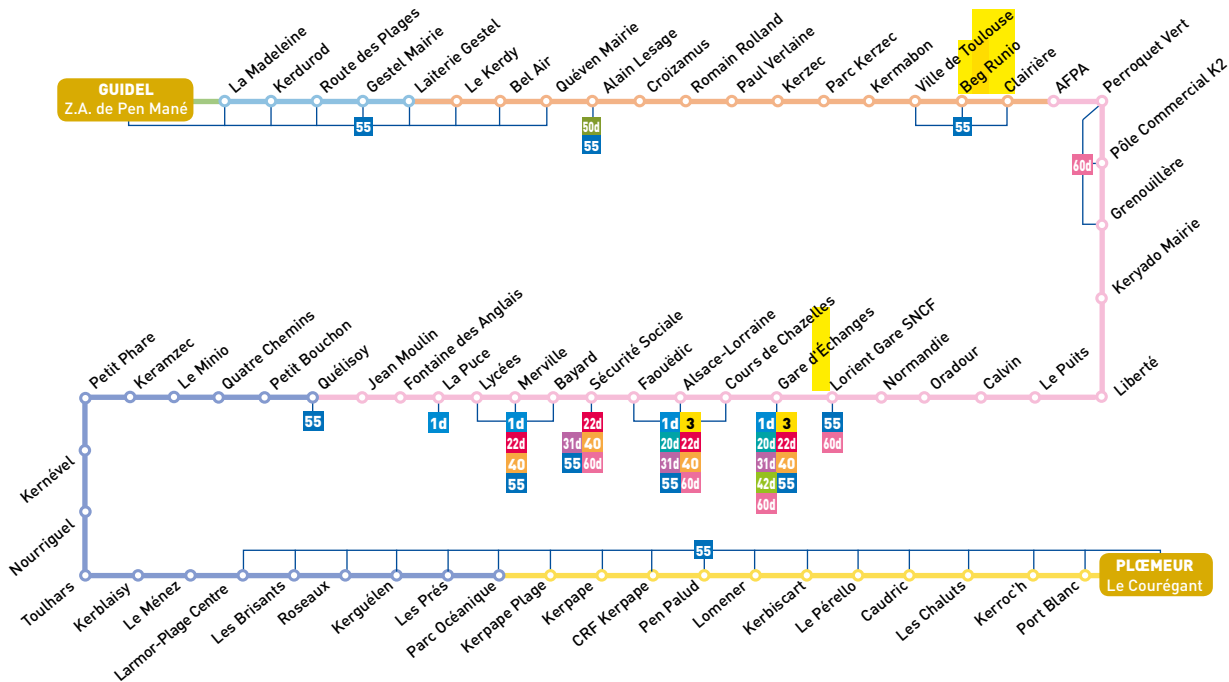

GUIDEL GESTEL QUÉVEN LORIENT LARMOR-PLAGE PLÈMEUR

54 GUIDEL Z.A. Pen Mané ▶ **PLÉMEUR** Le Courégant

Z.A. Pen Mané	8.55	–	11.55	13.35	14.20	15.05	15.50	16.40	17.25	18.10	18.55
Gestel Mairie	8.59	–	11.59	13.39	14.24	15.09	15.54	16.44	17.29	18.14	18.59
Bel Air	9.01	–	12.01	13.41	14.26	15.11	15.56	16.46	17.31	18.16	19.01
Quéven Mairie	9.02	–	12.02	13.42	14.27	15.12	15.57	16.47	17.32	18.17	19.02
Kerzec	9.07	–	12.07	13.47	14.32	15.17	16.02	16.52	17.37	18.22	19.07
Ville de Toulouse	9.10	–	12.10	13.50	14.35	15.20	16.05	16.55	17.40	18.25	19.10
Grenouillère	9.20	–	12.20	14.00	14.45	15.30	16.15	17.05	17.50	18.35	19.20
Normandie	9.27	–	12.27	14.07	14.52	15.37	16.22	17.12	17.57	18.42	19.27
Lorient Gare SNCF	9.30	–	12.30	14.10	14.55	15.40	16.25	17.15	18.00	18.45	19.30
Gare d'Échanges	9.31	–	12.31	14.11	14.56	15.41	16.26	17.16	18.01	18.46	19.31
Sécurité Sociale	9.36	–	12.36	14.16	15.01	15.46	16.31	17.21	18.06	18.51	19.36
Lycées	9.39	–	12.39	14.19	15.04	15.49	16.34	17.24	18.09	18.54	19.39
Quélisoy	9.43	–	12.44	14.24	15.09	15.54	16.39	17.29	18.14	18.59	19.43
Kernével	9.49	–	12.50	14.30	15.15	16.00	16.45	17.35	18.20	19.05	19.49
Larmor-Plage Centre	9.55	11.34	12.56	14.36	15.21	16.06	16.51	17.41	18.26	19.11	19.55
CRF Kerpape	10.02	11.41	13.03	14.44	15.29	16.14	16.59	17.49	18.34	19.19	20.03
Lomener	10.07	11.46	13.08	14.49	15.34	16.19	17.04	17.54	18.39	19.24	20.08
Kerroc'h	10.12	11.51	13.13	14.54	15.39	16.24	17.09	17.59	18.44	19.29	20.13
Le Courégant	10.15	11.54	13.16	14.58	15.43	16.28	17.13	18.03	18.48	19.33	20.17