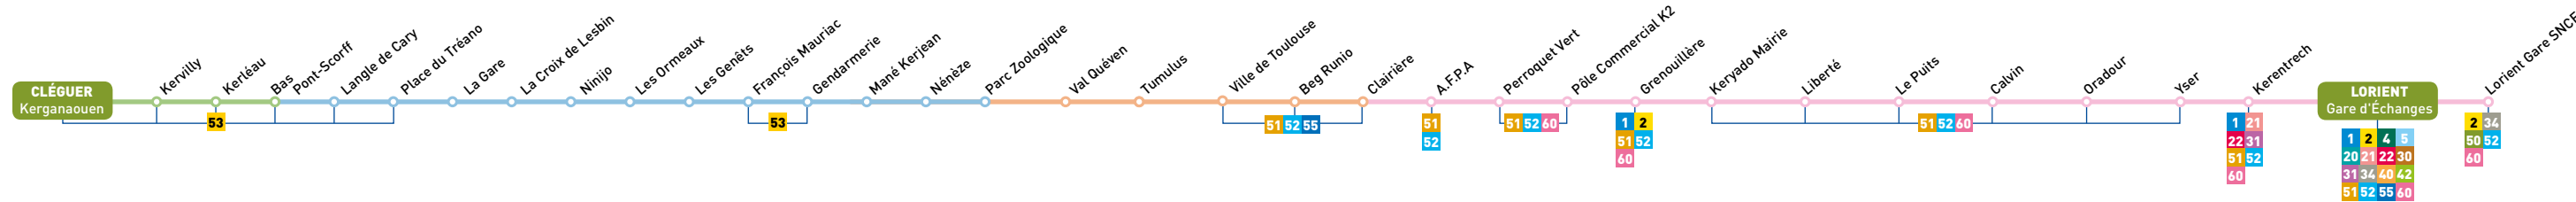

- Le dimanche, la **50d** reprend le même itinéraire que la **50** jusqu'à Quéven Centre ; la ligne **54** assure, en correspondance, la connexion à Lorient.
- La ligne **53** ne fonctionne pas le dimanche.

INFOS SEMAINE

- La ligne **50** relie Pont-Scorff et Quéven à Lorient.
- La ligne **53** est en correspondance avec la ligne 31, Place du Puits.

50
53

CLÉGUER
Kerganaouen
LORIENT
Gare d'Échanges

horaires
de bus
du 4 septembre 2017
au 30 juin 2018

PONT-SCORFF
Gendarmerie
CLÉGUER
place du puits

Des services de proximité complètent votre ligne 50 : le SP58 vers le collège Kerbellec de Quéven. Le SP54 vers le collège Saint-Jean de Guidel. Le SP80 et la ligne 51 vers les établissements de Lorient.

50 CLÉGUER Kerganaouen ▶ LORIENT Gare d'Échanges *Période scolaire du lundi au vendredi*

Kerganaouen	6.27	6.48	7.18	7.49	8.28	8.48	10.16	11.45	13.18	14.51	16.33	-	17.38	18.10	18.43	19.10
Bas Pont-Scorff	6.31	6.52	7.22	7.53	8.32	8.52	10.20	11.49	13.22	14.55	16.37	-	17.42	18.14	18.47	19.14
Place du Tréano	6.32	6.53	7.23	7.54	8.33	8.53	10.21	11.50	13.23	14.56	16.38	-	17.43	18.15	18.48	19.15
Ninijo	6.34	6.55	7.25	7.56	8.35	8.55	10.23	11.52	13.25	14.58	16.40	-	17.45	18.17	18.50	19.17
Parc Zoologique	6.40	7.02	7.32	8.03	8.41	9.01	10.29	11.58	13.32	15.05	16.47	17.20	17.51	18.23	18.56	19.23
Ville de Toulouse	6.44	7.06	7.37	8.08	8.45	9.05	10.34	12.02	13.37	15.10	16.53	17.25	17.55	18.27	19.00	19.27
Grenouillère	6.51	7.14	7.45	8.16	8.53	9.13	10.42	12.10	13.45	15.18	17.01	17.33	18.03	18.35	19.07	19.34
Calvin	6.56	7.20	7.51	8.22	8.59	9.19	10.48	12.16	13.51	15.24	17.07	17.39	18.09	18.41	19.12	19.39
Gare d'Échanges	6.59	7.25	7.56	8.27	9.04	9.24	10.52	12.21	13.56	15.29	17.12	17.44	18.14	18.45	19.15	19.42
Lycées	-	7.35	-	8.37	-	-	-	-	-	-	-	-	-	-	-	-