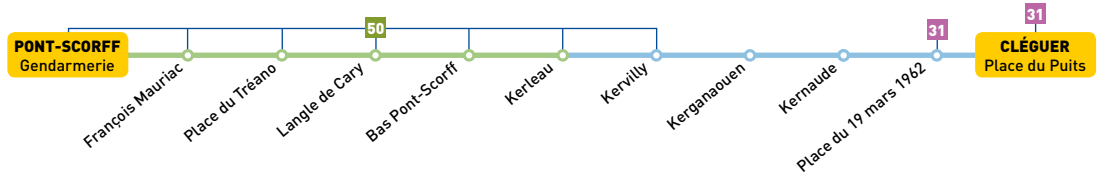

Recherches d'itinéraires

Horaires aux arrêts

Info Trafic

GRATUIT
TÉLÉCHARGEZ
L'APPLI CTRL

la nouvelle
mobilité

Conception © E. design - Visual ASEP - Impression CTRL - Ne pas jeter sur la voie publique.

PONT-SCORFF Gendarmerie ◀ **CLÉGUER Place du Puits**

— PONT-SCORFF — CLÉGUER

53 PONT-SCORFF Gendarmerie ▶ CLÉGUER Place du Puits
Période scolaire du lundi au vendredi

Particularités				
Gendarmerie	8.34	11.30	16.20	18.25
Place du Tréano	8.35	11.31	16.21	18.26
Kerganaouen	8.39	11.35	16.25	18.30
Place du 19 mars 1962	8.44	11.40	16.30	18.35
Place du Puits	8.45	11.41	16.31	18.36

53 CLÉGUER Place du Puits ▶ PONT-SCORFF Gendarmerie
Période scolaire du lundi au vendredi

Particularités					
Place du Puits	8.46	11.43	13.15	14.48	18.40
Place du 19 mars 1962	8.47	11.44	13.16	14.49	18.41
Kerganaouen	8.51	11.48	13.20	14.53	18.45
Place du Tréano	8.55	11.52	13.24	14.57	18.49
Gendarmerie	8.56	11.53	13.25	14.58	18.50

53 PONT-SCORFF Gendarmerie ▶ CLÉGUER Place du Puits
Vacances scolaires et samedis

Particularités				
Gendarmerie	8.21	11.25	17.21	17.56
Place du Tréano	8.22	11.26	17.22	17.57
Kerganaouen	8.26	11.30	17.26	18.01
Place du 19 mars 1962	8.31	11.35	17.31	18.06
Place du Puits	8.32	11.36	17.32	18.07